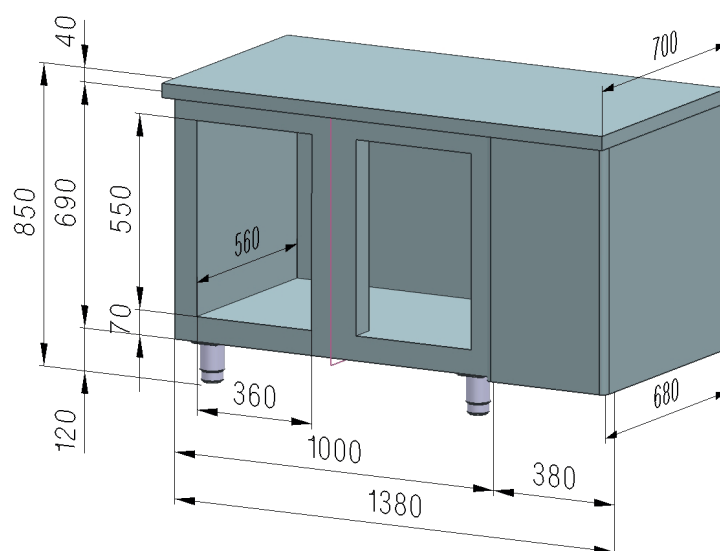

Technický list

Vlastnosti produktu

Stůl chladicí elektrický GN 1/1, 2 dveře, s dřezem a lemem, nerez, 230 V

Model	Sap kód	00003900
SCH 2D DSL	Skupina artiklů	Stoly chladicí a mrazicí

Sap kód	00003900	Hmotnost netto [kg]	100.00
Šířka netto [mm]	1380	Příkon elektrický [kW]	0.320
Hloubka netto [mm]	700	Napájení	230 V / 1N - 50 Hz
Výška netto [mm]	850		

Technický list

Technický výkres

Stůl chladicí elektrický GN 1/1, 2 dveře, s dřezem a lemem, nerez, 230 V

Model

Sap kód

00003900

SCH 2D DSL

Skupina artiklů

Stoly chladicí a mrazicí

Technický list

Technické parametry

Stůl chladicí elektrický GN 1/1, 2 dveře, s dřezem a lemem, nerez, 230 V

Model	Sap kód	00003900
SCH 2D DSL	Skupina artiklů	Stoly chladicí a mrazicí

3. Hloubka netto [mm]:

700

10. Příkon elektrický [kW]:

0.320

4. Výška netto [mm]:

850

11. Napájení:

230 V / 1N - 50 Hz