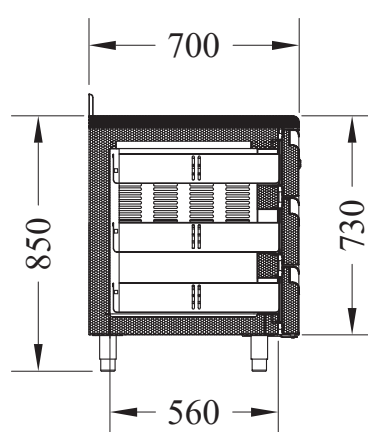

Technický list

Vlastnosti produktu

Stůl chladicí elektrický GN 1/1, 2 dveře, s dřezem a lemem, nerez, 230 V

Model	Sap kód	00003900
SCH 2D DSL	Skupina artiklů	Stoly chladicí a mrazicí

Sap kód	00003900	Hmotnost netto [kg]	100.00
Šířka netto [mm]	1380	Příkon elektrický [kW]	0.320
Hloubka netto [mm]	700	Napájení	230 V / 1N - 50 Hz
Výška netto [mm]	850		

Technický list

Technický výkres

Stůl chladicí elektrický GN 1/1, 2 dveře, s dřezem a lemem, nerez, 230 V

Model

Sap kód

00003900

SCH 2D DSL

Skupina artiklů

Stoly chladicí a mrazicí

Technický list

Technické parametry

Stůl chladicí elektrický GN 1/1, 2 dveře, s dřezem a lemem, nerez, 230 V

Model	Sap kód	00003900
SCH 2D DSL	Skupina artiklů	Stoly chladicí a mrazicí

1. Sap kód:

00003900

8. Výška brutto [mm]:

900

2. Šířka netto [mm]:

1380

9. Hmotnost brutto [kg]:

120.00