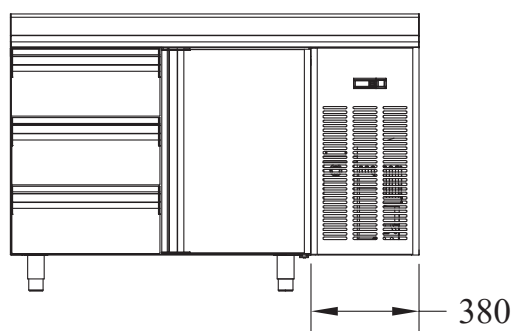

Technický list

Vlastnosti produktu

Stůl chladicí elektrický GN 1/1, 2 dveře, s dřezem a lemem, nerez, 230 V

Model	Sap kód	00003900
SCH 2D DSL	Skupina artiklů	Stoly chladicí a mrazicí

Sap kód	00003900	Hmotnost netto [kg]	100.00
Šířka netto [mm]	1380	Příkon elektrický [kW]	0.320
Hloubka netto [mm]	700	Napájení	230 V / 1N - 50 Hz
Výška netto [mm]	850		

Technický list

Technický výkres

Stůl chladicí elektrický GN 1/1, 2 dveře, s dřezem a lemem, nerez, 230 V

Model

Sap kód

00003900

SCH 2D DSL

Skupina artiklů

Stoly chladicí a mrazicí

Technický list

Technické parametry

Stůl chladicí elektrický GN 1/1, 2 dveře, s dřezem a lemem, nerez, 230 V

Model	Sap kód	00003900
SCH 2D DSL	Skupina artiklů	Stoly chladicí a mrazicí

1. Sap kód:

00003900

8. Výška brutto [mm]:

900

2. Šířka netto [mm]:

1380

9. Hmotnost brutto [kg]:

120.00