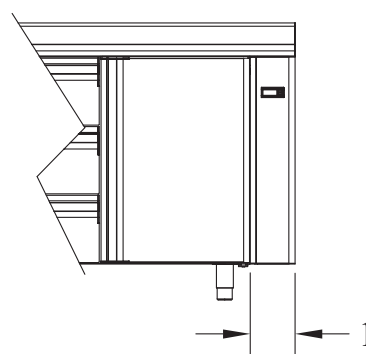

Technický list

Vlastnosti produktu

Stůl chladicí elektrický GN 1/1, 2 dveře, s dřezem a lemem, nerez, 230 V

Model	Sap kód	00003900
SCH 2D DSL	Skupina artiklů	Stoly chladicí a mrazicí

Sap kód	00003900	Hmotnost netto [kg]	100.00
Šířka netto [mm]	1380	Příkon elektrický [kW]	0.320
Hloubka netto [mm]	700	Napájení	230 V / 1N - 50 Hz
Výška netto [mm]	850		

Technický list

Technický výkres

Stůl chladicí elektrický GN 1/1, 2 dveře, s dřezem a lemem, nerez, 230 V

Model

Sap kód

00003900

SCH 2D DSL

Skupina artiklů

Stoly chladicí a mrazicí

Technický list

Technické parametry

Stůl chladicí elektrický GN 1/1, 2 dveře, s dřezem a lemem, nerez, 230 V

Model	Sap kód	00003900
SCH 2D DSL	Skupina artiklů	Stoly chladicí a mrazicí

7. Hloubka brutto [mm]:

750