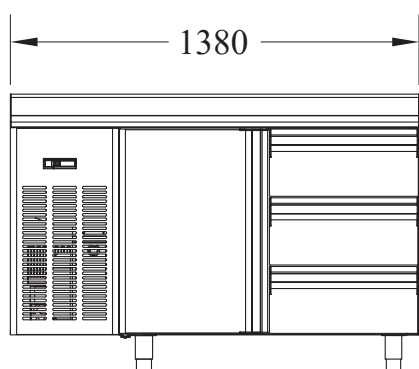

Technický list

Vlastnosti produktu

Stůl chladicí elektrický GN 1/1, 2 dveře, s dřezem a lemem, nerez, 230 V

Model	Sap kód	00003900
SCH 2D DSL	Skupina artiklů	Stoly chladicí a mrazicí

Sap kód	00003900	Hmotnost netto [kg]	100.00
Šířka netto [mm]	1380	Příkon elektrický [kW]	0.320
Hloubka netto [mm]	700	Napájení	230 V / 1N - 50 Hz
Výška netto [mm]	850		

Technický list

Technický výkres

Stůl chladicí elektrický GN 1/1, 2 dveře, s dřezem a lemem, nerez, 230 V

Model

Sap kód

00003900

SCH 2D DSL

Skupina artiklů

Stoly chladicí a mrazicí

Technický list

Technické parametry

Stůl chladicí elektrický GN 1/1, 2 dveře, s dřezem a lemem, nerez, 230 V

Model	Sap kód	00003900
SCH 2D DSL	Skupina artiklů	Stoly chladicí a mrazicí

1. Sap kód:

00003900

8. Výška brutto [mm]:

900

2. Šířka netto [mm]:

1380

9. Hmotnost brutto [kg]:

120.00